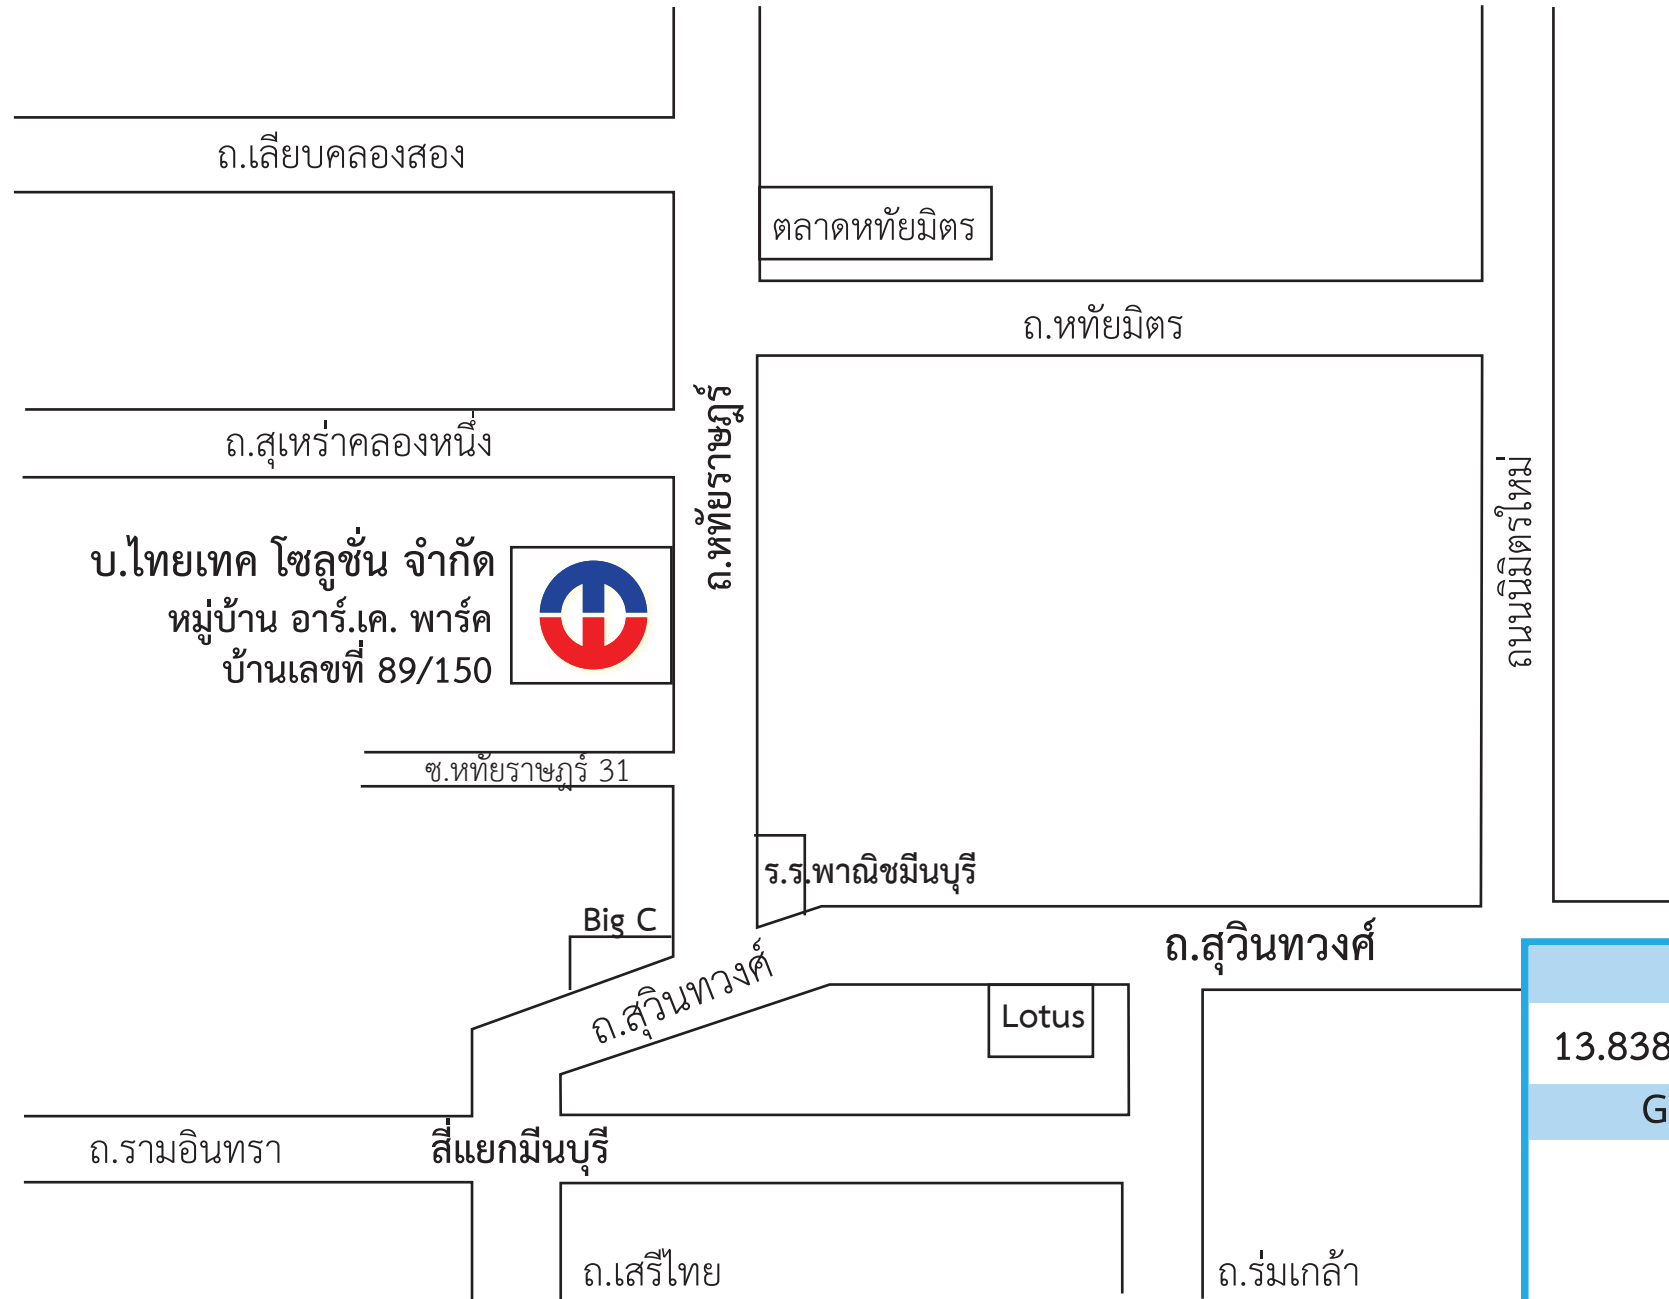

แผนที่บริษัท

พิกัด GPS
13.838938, 100.720097
Google Maps